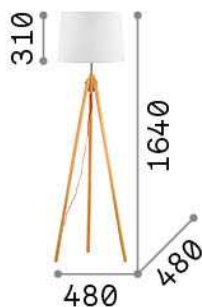

Información general

Interior - Lámparas de suelo

Ean	8021696089805
Artículo	YORK PT1 WOOD
Instalación	Lámparas de suelo
Garantía	5 years
Peso bruto	2.81 kg
Volumen	0.024696 m ³

Información técnica

Peso neto	2.81 kg
Clase de aislamiento	II
Índice de protección	IP20
Cumplimiento	CE
Temperatura de funcionamiento	0° ~ +40 °C
Dimmer	NO
Salida de potencia	220-240 V AC Integrated switch button
Fuente de alimentación	Not required

Información de la fuente

Fuente integrada	Light bulb (not included)
Fuente reemplazable	No
Poder	E27 max 1 x 42 W
Emisiones	Diffuse
Consumo máximo	-