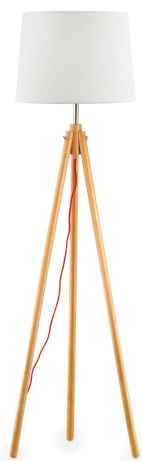

Información general

Interior - Lámparas de suelo

Ean	8021696089805
Artículo	YORK PT1 WOOD
Instalación	Lámparas de suelo
Garantía	5 years
Peso bruto	2.81 kg
Volumen	0.024696 m ³

Información técnica

Peso neto	2.81 kg
Clase de aislamiento	II
Índice de protección	IP20
Cumplimiento	CE
Temperatura de funcionamiento	0° ~ +40 °C
Dimmer	NO
Salida de potencia	220-240 V AC Integrated switch button
Fuente de alimentación	Not required

Información de la fuente

Fuente integrada	Light bulb (not included)
Fuente reemplazable	No
Poder	E27 max 1 x 42 W
Emisiones	Diffuse
Consumo máximo	-