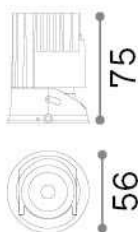

Información general

Técnico - Lámpara colgante

Ean	8021696324807
Artículo	ZEUS SOURCE 13W 2700K
Instalación	Lámpara colgante
Garantía	5 years
Peso bruto	0.45 kg
Volumen	0.001387 m ³

Información técnica

Peso neto	0.3 kg
Clase de aislamiento	II
Índice de protección	IP20
Cumplimiento	CE
Temperatura de funcionamiento	0° ~ +40 °C
Dimmer	NO, On-Off
Salida de potencia	220-240 V AC 50/60 Hz
Fuente de alimentación	Separate, included Replaceable (by qualified operators only), electronic, tridonic
Accesorios incluidos	Frame, Reflector, Narrow beam lens, Honeycomb filter, Dimmable driver