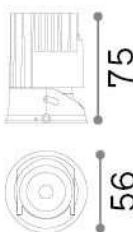

Información general

Técnico - Lámpara colgante

Ean	8021696324814
Artículo	ZEUS SOURCE 13W 3000K
Instalación	Lámpara colgante
Garantía	5 years
Peso bruto	0.45 kg
Volumen	0.001387 m ³

Información técnica

Peso neto	0.3 kg
Clase de aislamiento	II
Índice de protección	IP20
Cumplimiento	CE
Temperatura de funcionamiento	0° ~ +40 °C
Dimmer	NO, On-Off
Salida de potencia	220-240 V AC 50/60 Hz
Fuente de alimentación	Separate, included Replaceable (by qualified operators only), electronic, tridonic
Accesorios incluidos	Frame, Reflector, Narrow beam lens, Honeycomb filter, Dimmable driver