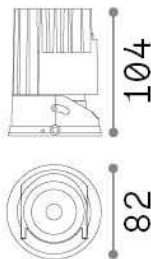

Información general

Técnico - Lámpara colgante

Ean	8021696324838
Artículo	ZEUS SOURCE 21W 2700K
Instalación	Lámpara colgante
Garantía	5 years
Peso bruto	0.74 kg
Volumen	0.002922 m ³

Información técnica

Peso neto	0.59 kg
Clase de aislamiento	II
Índice de protección	IP20
Cumplimiento	CE
Temperatura de funcionamiento	0° ~ +40 °C
Dimmer	NO, On-Off
Salida de potencia	220-240 V AC 50/60 Hz
Fuente de alimentación	Separate, included Replaceable (by qualified operators only), electronic, tridonic
Accesorios incluidos	Frame, Reflector, Narrow beam lens, Honeycomb filter, Dimmable driver