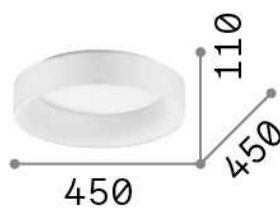

Información general

Interior - Lámpara de techo

Ean	8021696293783
Artículo	ZIGGY PL D045 BIANCO
Instalación	Lámpara de techo
Garantía	5 years
Peso bruto	3.6 kg
Volumen	0.032414 m ³

Información técnica

Peso neto	2.5 kg
Clase de aislamiento	II
Índice de protección	IP20
Cumplimiento	CE
Temperatura de funcionamiento	0° ~ +40 °C
Dimmer	NO, On-Off
Salida de potencia	220-240 V AC 50/60 Hz
Fuente de alimentación	In-built, included Replaceable (by qualified operators only), electronic

Información de la fuente

Fuente integrada	Integrated LED module
Fuente reemplazable	Replaceable (by qualified operators only)
Poder	LED 30 W
Emisiones	Direct
Consumo máximo	max 30,00 W
Características LED	LED SMD
CCT LED	3000 K
Duración LED (t. 25°C)	50000 h
CRI	> 80
Ángulo del haz de luz	150°
Flujo del haz de luz	3800 lm
Luz útil	2340 lm
Riesgo fotobiológico	1
Bombilla incluida	1 - E14 OLIVA 4W 3000K CRI80 SATIN