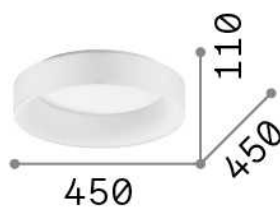

Información técnica

Peso neto	2.5 kg
Clase de aislamiento	II
Índice de protección	IP20
Cumplimiento	CE
Temperatura de funcionamiento	0° ~ +40 °C
Dimmer	NO, On-Off
Salida de potencia	220-240 V AC 50/60 Hz
Fuente de alimentación	In-built, included Replaceable (by qualified operators only), electronic

Información de la fuente

Fuente integrada	Integrated LED module
Fuente reemplazable	Replaceable (by qualified operators only)
Poder	LED 30 W
Emisiones	Direct
Consumo máximo	max 30,00 W
Características LED	LED SMD
CCT LED	3000 K
Duración LED (t. 25°C)	50000 h
CRI	> 80
Ángulo del haz de luz	150°
Flujo del haz de luz	3800 lm
Luz útil	2340 lm
Riesgo fotobiológico	1
Bombilla incluida	1 - E14 OLIVA 4W 3000K CRI80 SATIN