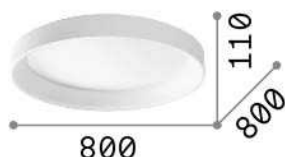

### Interior - Lámpara de techo

<b>Ean</b>	8021696321615
<b>Artículo</b>	ZIGGY PL D080 NERO
<b>Instalación</b>	Lámpara de techo
<b>Garantía</b>	5 years
<b>Peso bruto</b>	9.34 kg
<b>Volumen</b>	0.095256 m <sup>3</sup>

## Información de la fuente

<b>Fuente integrada</b>	Integrated LED module
<b>Fuente reemplazable</b>	Replaceable (by qualified operators only)
<b>Poder</b>	LED 62 W
<b>Emisiones</b>	Direct
<b>Consumo máximo</b>	max 62,00 W
<b>Características LED</b>	LED SMD
<b>CCT LED</b>	3000 K
<b>Duración LED (t. 25°C)</b>	50000 h
<b>CRI</b>	> 80
<b>Ángulo del haz de luz</b>	150°
<b>Flujo del haz de luz</b>	7800 lm
<b>Luz útil</b>	4320 lm
<b>Riesgo fotobiológico</b>	1
<b>Bombilla incluida</b>	1 - E14 OLIVA 4W 3000K CRI80 SATIN