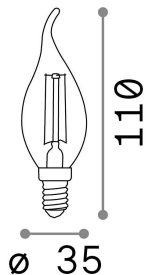

Informations sur la source

la puissance	4 W
Émissions	Diffuse
Consommation maximale	max 4,20 W
CCT LED	2200 K
Durée LED (t. 25°C)	15000 h
CRI	> 80
Angle de faisceau lumineux	-
Flux lumineux utile	400 lm
Temps d'allumage	X
Risque photobiologique	1