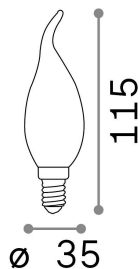

Informations générales

Lampadine e accessori - Candela

Ean	8021696151793
Article	E14 CANDELA 4W 3000K CRI80 BIANCO
Installation	-
Garantie	5 years
Poids brut	0.03 kg
Le volume	0.000216 m ³

Info technique

Poids net	0.03 kg
Classe d'isolation	-
Conformité	CE
Puissance de sortie	220-240 V AC 50/60 Hz
Dimmer	NO, On-Off
Source de courant	Not required

Informations sur la source

la puissance	4 W
Émissions	Diffuse
Consommation maximale	max 4,00 W
CCT LED	3000 K
Durée LED (t. 25°C)	25000 h
CRI	> 80
Angle de faisceau lumineux	-
Flux lumineux utile	380 lm
Temps d'allumage	X
Risque photobiologique	EXEMPT