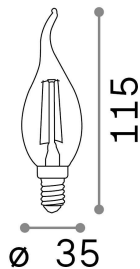

Informations sur la source

la puissance	4 W
Émissions	Diffuse
Consommation maximale	max 4,10 W
CCT LED	3000 K
Durée LED (t. 25°C)	25000 h
CRI	> 80
Angle de faisceau lumineux	-
Flux lumineux utile	430 lm
Temps d'allumage	X
Risque photobiologique	EXEMPT