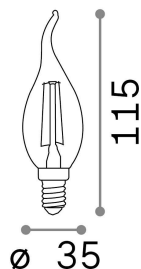

Informations générales

Lampadine e accessori - Candela

Ean	8021696153940
Article	E14 CANDELA 4W 4000K CRI80 TRASP
Installation	-
Garantie	5 years
Poids brut	0.03 kg
Le volume	0.000216 m ³

Info technique

Poids net	0.03 kg
Classe d'isolation	-
Conformité	CE
Puissance de sortie	220-240 V AC 50/60 Hz
Dimmer	NO, On-Off
Source de courant	Not required

Informations sur la source

la puissance	4 W
Émissions	Diffuse
Consommation maximale	max 4,00 W
CCT LED	4000 K
Durée LED (t. 25°C)	25000 h
CRI	> 80
Angle de faisceau lumineux	-
Flux lumineux utile	460 lm
Temps d'allumage	X
Risque photobiologique	EXEMPT