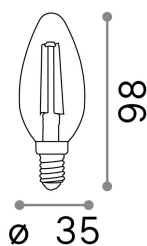

Informations générales

Lampadine e accessori - Oliva

Ean	8021696270944
Article	E14 OLIVA 4W 2700K CRI80 TRASP
Installation	-
Garantie	5 years
Poids brut	0.03 kg
Le volume	0.000184 m ³

Info technique

Poids net	0.03 kg
Classe d'isolation	-
Conformité	CE
Puissance de sortie	220-240 V AC 50/60 Hz
Dimmer	NO, On-Off
Source de courant	Not required

Informations sur la source

la puissance	4 W
Émissions	Diffuse
Consommation maximale	max 4,00 W
CCT LED	2700 K
Durée LED (t. 25°C)	25000 h
CRI	> 80
Angle de faisceau lumineux	-
Flux lumineux utile	450 lm
Temps d'allumage	X