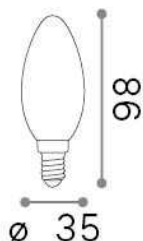

Informations sur la source

la puissance	4 W
Émissions	Diffuse
Consommation maximale	max 4,00 W
CCT LED	3000 K
Durée LED (t. 25°C)	15000 h
CRI	> 80
Angle de faisceau lumineux	-
Flux lumineux utile	430 lm