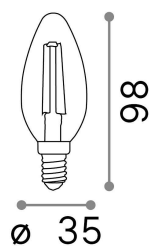

Informations générales

Lampadine e accessori - Oliva

Ean	8021696101224
Article	E14 OLIVA 4W 3000K CRI80 TRASP
Installation	-
Garantie	5 years
Poids brut	0.03 kg
Le volume	0.000184 m ³

Info technique

Poids net	0.03 kg
Classe d'isolation	-
Conformité	CE
Puissance de sortie	220-240 V AC 50/60 Hz
Dimmer	NO, On-Off
Source de courant	Not required

Informations sur la source

la puissance	4 W
Émissions	Diffuse
Consommation maximale	max 4,00 W
CCT LED	3000 K
Durée LED (t. 25°C)	25000 h
CRI	> 80
Angle de faisceau lumineux	-
Flux lumineux utile	470 lm
Temps d'allumage	X
Risque photobiologique	EXEMPT