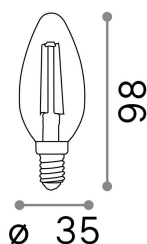

Informations générales

Lampadine e accessori - Oliva

Ean	8021696153933
Article	E14 OLIVA 4W 4000K CRI80 TRASP
Installation	-
Garantie	5 years
Poids brut	0.03 kg
Le volume	0.000184 m ³

Info technique

Poids net	0.03 kg
Classe d'isolation	-
Conformité	CE
Puissance de sortie	220-240 V AC 50/60 Hz
Dimmer	NO, On-Off
Source de courant	Not required

Informations sur la source

la puissance	4 W
Émissions	Diffuse
Consommation maximale	max 3,90 W
CCT LED	4000 K
Durée LED (t. 25°C)	25000 h
CRI	> 80
Angle de faisceau lumineux	-
Flux lumineux utile	490 lm
Temps d'allumage	X