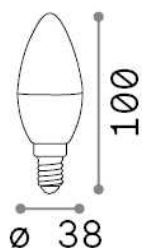

Informations générales

Lampadine e accessori - Oliva

Ean	8021696151748
Article	E14 OLIVA 6W 3000K CRI80 BIANCO
Installation	-
Garantie	5 years
Poids brut	0.05 kg
Le volume	0.000168 m ³

Info technique

Poids net	0.04 kg
Classe d'isolation	-
Conformité	CE
Puissance de sortie	220-240 V AC 50/60 Hz
Dimmer	NO, On-Off
Source de courant	Not required

Informations sur la source

la puissance	6 W
Émissions	Diffuse
Consommation maximale	max 5,80 W
CCT LED	3000 K
Durée LED (t. 25°C)	25000 h
CRI	> 80
Angle de faisceau lumineux	-
Flux lumineux utile	520 lm
Temps d'allumage	x