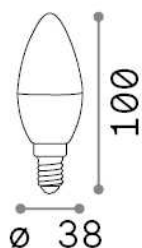

Informations générales

Lampadine e accessori - Oliva

Ean	8021696151953
Article	E14 OLIVA 6W 4000K CRI80 BIANCO
Installation	-
Garantie	5 years
Poids brut	0.05 kg
Le volume	0.000168 m ³

Info technique

Poids net	0.04 kg
Classe d'isolation	-
Conformité	CE
Puissance de sortie	220-240 V AC 50/60 Hz
Dimmer	NO, On-Off
Source de courant	Not required

Informations sur la source

la puissance	6 W
Émissions	Diffuse
Consommation maximale	max 5,80 W
CCT LED	4000 K
Durée LED (t. 25°C)	25000 h
CRI	> 80
Angle de faisceau lumineux	-
Flux lumineux utile	540 lm