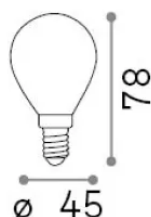

## Lampadine e accessori - Sfera

Ean	8021696289229
Article	E14 SFERA 4W 3000K CRI80 BIANCO DIMM
Installation	-
Garantie	5 years
Poids brut	0.03 kg
Le volume	0.000272 m <sup>3</sup>