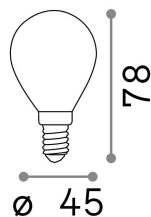

Informations générales

Lampadine e accessori - Sfera

Ean	8021696101217
Article	E14 SFERA 4W 3000K CRI80 BIANCO
Installation	-
Garantie	5 years
Poids brut	0.03 kg
Le volume	0.000272 m ³

Info technique

Poids net	0.03 kg
Classe d'isolation	-
Conformité	CE
Puissance de sortie	220-240 V AC 50/60 Hz
Dimmer	NO, On-Off
Source de courant	Not required

Informations sur la source

la puissance	4 W
Émissions	Diffuse
Consommation maximale	max 4,00 W
CCT LED	3000 K
Durée LED (t. 25°C)	25000 h
CRI	> 80
Angle de faisceau lumineux	-
Flux lumineux utile	420 lm
Temps d'allumage	X
Risque photobiologique	EXEMPT