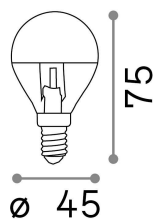

## Lampadine e accessori - Sfera

<b>Ean</b>	8021696101262
<b>Article</b>	E14 SFERA 4W 3000K CRI80 CROMO
<b>Installation</b>	-
<b>Garantie</b>	5 years
<b>Poids brut</b>	0.04 kg
<b>Le volume</b>	0.000272 m <sup>3</sup>

## Informations sur la source

<b>la puissance</b>	4 W
<b>Émissions</b>	Diffuse
<b>Consommation maximale</b>	max 3,50 W
<b>CCT LED</b>	3000 K
<b>Durée LED (t. 25°C)</b>	25000 h
<b>CRI</b>	> 80
<b>Angle de faisceau lumineux</b>	-
<b>Flux lumineux utile</b>	370 lm
<b>Temps d'allumage</b>	X
<b>Risque photobiologique</b>	EXEMPT