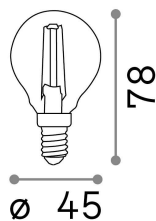

Informations générales

Lampadine e accessori - Sfera

Ean	8021696101200
Article	E14 SFERA 4W 3000K CRI80 TRASP
Installation	-
Garantie	5 years
Poids brut	0.03 kg
Le volume	0.000272 m ³

Info technique

Poids net	0.03 kg
Classe d'isolation	-
Conformité	CE
Puissance de sortie	220-240 V AC 50/60 Hz
Dimmer	NO, On-Off
Source de courant	Not required

Informations sur la source

la puissance	4 W
Émissions	Diffuse
Consommation maximale	max 4,10 W
CCT LED	3000 K
Durée LED (t. 25°C)	25000 h
CRI	> 80
Angle de faisceau lumineux	-
Flux lumineux utile	480 lm
Temps d'allumage	X
Risque photobiologique	EXEMPT