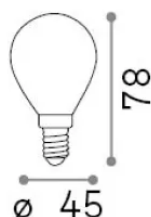

Informations générales

Lampadine e accessori - Sfera

Ean	8021696289212
Article	E14 SFERA 4W 3000K CRI90 BIANCO
Installation	-
Garantie	5 years
Poids brut	0.03 kg
Le volume	0.000272 m ³

Info technique

Poids net	0.03 kg
Classe d'isolation	-
Conformité	CE
Puissance de sortie	220-240 V AC 50/60 Hz
Dimmer	Non-dimmable, On-Off
Source de courant	Not required

Informations sur la source

la puissance	4 W
Émissions	Diffuse
Consommation maximale	max 4 W
CCT LED	3000 K
Durée LED (t. 25°C)	25000 h
CRI	> 90
Angle de faisceau lumineux	-
Flux lumineux utile	340 lm