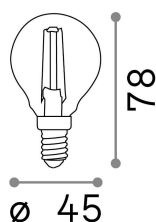

Informations générales

Lampadine e accessori - Sfera

Ean	8021696271620
Article	E14 SFERA 4W 3000K CRI90 TRASP
Installation	-
Garantie	5 years
Poids brut	0.03 kg
Le volume	0.000272 m ³

Info technique

Poids net	0.03 kg
Classe d'isolation	-
Conformité	CE
Puissance de sortie	220-240 V AC 50/60 Hz
Dimmer	NO, On-Off
Source de courant	Not required

Informations sur la source

la puissance	4 W
Émissions	Diffuse
Consommation maximale	max 4,00 W
CCT LED	3000 K
Durée LED (t. 25°C)	25000 h
CRI	> 90
Angle de faisceau lumineux	-
Flux lumineux utile	420 lm
Temps d'allumage	X