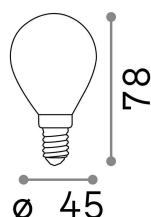

## Lampadine e accessori - Sfera

Ean	8021696253411
Article	E14 SFERA 4W 4000K CRI80 BIANCO
Installation	-
Garantie	5 years
Poids brut	0.03 kg
Le volume	0.000235 m <sup>3</sup>

## Informations sur la source

la puissance	4 W
Émissions	Diffuse
Consommation maximale	max 4,10 W
CCT LED	4000 K
Durée LED (t. 25°C)	25000 h
CRI	> 80
Angle de faisceau lumineux	-
Flux lumineux utile	470 lm
Temps d'allumage	X