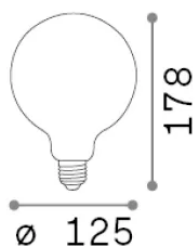

Informations générales

Lampadine e accessori - Globo big

Ean	8021696277813
Article	E27 GLOBO D125 08W 3000K CRI80 SATIN INTERA DIMM
Installation	-
Garantie	5 years
Poids brut	0.24 kg
Le volume	0.003211 m ³

Info technique

Poids net	0.09 kg
Classe d'isolation	-
Conformité	CE
Puissance de sortie	220-240 V AC 50 Hz
Dimmer	1, TRIAC
Source de courant	Not required

Informations sur la source

la puissance	8 W
Émissions	Diffuse
Consommation maximale	max 8 W
CCT LED	3000 K
Durée LED (t. 25°C)	15000 h
CRI	> 80
Angle de faisceau lumineux	-
Flux lumineux utile	900 lm
Risque photobiologique	1
Alimentation de secours	< 0.50 W