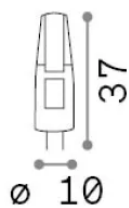

Informations générales

Lampadine e accessori - Lampadine g4

Ean	8021696266282
Article	G4 2.0W 3000K CRI80 DIMM
Installation	-
Garantie	5 years
Poids brut	0.01 kg
Le volume	8e-06 m ³

Info technique

Poids net	0.01 kg
Classe d'isolation	-
Conformité	CE
Puissance de sortie	12 V DC
Dimmer	1, Phase-cut
Source de courant	Required, remoted, not included