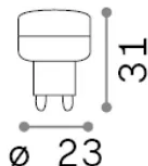

Informations générales

Lampadine e accessori - Lampadine g9

Ean	8021696270104
Article	G9 1.7W 3000K CRI80
Installation	-
Garantie	5 years
Poids brut	0.2 kg
Le volume	3.8E-5 m ³

Info technique

Poids net	0.1 kg
Classe d'isolation	0
Conformité	CE
Puissance de sortie	100-240 V AC 50/60 Hz
Dimmer	Non-dimmable, On-Off
Source de courant	Not required

Informations sur la source

la puissance	1,7 W
Émissions	Diffuse
Consommation maximale	max 1,7 W
CCT LED	3000 K
Durée LED (t. 25°C)	15000 h
CRI	> 80
Angle de faisceau lumineux	110 °
Flux lumineux utile	150 lm