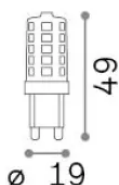

Informations sur la source

la puissance	3 W
Émissions	Diffuse
Consommation maximale	max 3 W
CCT LED	3000 K
Durée LED (t. 25°C)	25000 h
CRI	> 80
Angle de faisceau lumineux	-
Flux lumineux utile	350 lm
Alimentation de secours	< 0.50 W