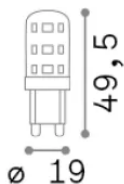

Informations générales

Lampadine e accessori - Lampadine g9

Ean	8021696305431
Article	G9 3.5W 3000K CRI80 DIMM
Installation	-
Garantie	5 years
Poids brut	0.02 kg
Le volume	2.5e-05 m ³

Info technique

Poids net	0.01 kg
Classe d'isolation	-
Conformité	CE
Puissance de sortie	220-240 V AC 50/60 Hz
Dimmer	1, TRIAC
Source de courant	Not required

Informations sur la source

la puissance	3,5 W
Émissions	Diffuse
Consommation maximale	max 3,5 W
CCT LED	3000 K
Durée LED (t. 25°C)	15000 h
CRI	> 80
Angle de faisceau lumineux	-
Flux lumineux utile	420 lm
Risque photobiologique	1
Alimentation de secours	< 0.50 W