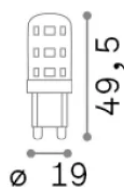

## Informations sur la source

<b>la puissance</b>	3,5 W
<b>Émissions</b>	Diffuse
<b>Consommation maximale</b>	max 3,5 W
<b>CCT LED</b>	4000 K
<b>Durée LED (t. 25°C)</b>	15000 h
<b>CRI</b>	> 80
<b>Angle de faisceau lumineux</b>	-
<b>Flux lumineux utile</b>	440 lm
<b>Risque photobiologique</b>	1
<b>Alimentation de secours</b>	< 0.50 W