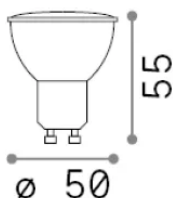

Informations générales

Lampadine e accessori - Lampadine gu10

Ean	8021696307619
Article	GU10 05W 380Lm 2700K CRI95
Installation	-
Garantie	5 years
Poids brut	0.04 kg
Le volume	0.000138 m ³

Info technique

Poids net	0.03 kg
Classe d'isolation	-
Conformité	CE
Puissance de sortie	220-240 V AC 50/60 Hz
Dimmer	Non-dimmable, On-Off
Source de courant	Not required

Informations sur la source

la puissance	5 W
Émissions	Direct
Consommation maximale	max 5 W
CCT LED	2700 K
Durée LED (t. 25°C)	25000 h
CRI	> 95
Angle de faisceau lumineux	50 °
Flux lumineux utile	380 lm