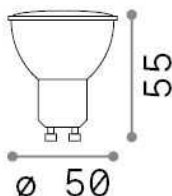

Informations générales

Lampadine e accessori - Lampadine gu10

Ean	8021696108292
Article	GU10 05W 410Lm 3000K CRI90
Installation	-
Garantie	5 years
Poids brut	0.08 kg
Le volume	0.000138 m ³

Info technique

Poids net	0.06 kg
Classe d'isolation	-
Conformité	CE
Puissance de sortie	220-240 V AC 50/60 Hz
Dimmer	NO, On-Off
Source de courant	Not required

Informations sur la source

la puissance	5 W
Émissions	Direct
Consommation maximale	max 4,90 W
CCT LED	3000 K
Durée LED (t. 25°C)	25000 h
CRI	> 90
Angle de faisceau lumineux	50 °
Flux lumineux utile	410 lm
Risque photobiologique	1