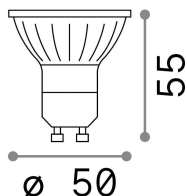

Informations générales

Lampadine e accessori - Lampadine gu10

Ean	8021696253497
Article	GU10 05W 430Lm 4000K CRI90
Installation	-
Garantie	5 years
Poids brut	0.08 kg
Le volume	0.000138 m ³

Info technique

Poids net	0.06 kg
Classe d'isolation	-
Conformité	CE
Puissance de sortie	220-240 V AC 50/60 Hz
Dimmer	NO, On-Off
Source de courant	Not required

Informations sur la source

la puissance	5 W
Émissions	Direct
Consommation maximale	max 4,90 W
CCT LED	4000 K
Durée LED (t. 25°C)	25000 h
CRI	> 90
Angle de faisceau lumineux	50 °
Flux lumineux utile	430 lm
Risque photobiologique	1