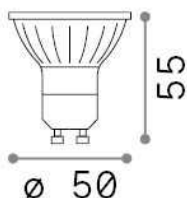

Informations générales

Lampadine e accessori - Lampadine gu10

Ean	8021696266251
Article	GU10 06W 430Lm 3000K CRI90 DIMM
Installation	-
Garantie	5 years
Poids brut	0.08 kg
Le volume	0.000138 m ³

Info technique

Poids net	0.06 kg
Classe d'isolation	-
Conformité	CE
Puissance de sortie	220-240 V AC 50/60 Hz
Dimmer	1, TRIAC
Source de courant	Not required

Informations sur la source

la puissance	6 W
Émissions	Direct
Consommation maximale	max 5,80 W
CCT LED	3000 K
Durée LED (t. 25°C)	25000 h
CRI	> 90
Angle de faisceau lumineux	47 °
Flux lumineux utile	430 lm
Risque photobiologique	1
Alimentation de secours	< 0.50 W