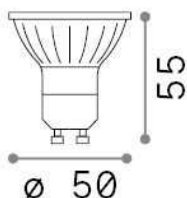

Informations générales

Lampadine e accessori - Lampadine gu10

Ean	8021696285566
Article	GU10 06W 450Lm 4000K CRI90 DIMM
Installation	-
Garantie	5 years
Poids brut	0.08 kg
Le volume	0.000138 m ³

Info technique

Poids net	0.06 kg
Classe d'isolation	-
Conformité	CE
Puissance de sortie	220-240 V AC 50/60 Hz
Dimmer	1, TRIAC
Source de courant	Not required

Informations sur la source

la puissance	6 W
Émissions	Direct
Consommation maximale	max 5,40 W
CCT LED	4000 K
Durée LED (t. 25°C)	25000 h
CRI	> 90
Angle de faisceau lumineux	47 °
Flux lumineux utile	450 lm
Risque photobiologique	1
Alimentation de secours	< 0.50 W