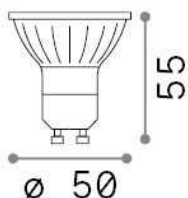

Informations générales

Lampadine e accessori - Lampadine gu10

Ean	8021696288239
Article	GU10 07W 460Lm 3000K CRI90 DIMM
Installation	-
Garantie	5 years
Poids brut	0.08 kg
Le volume	0.000138 m ³

Info technique

Poids net	0.07 kg
Classe d'isolation	-
Conformité	CE
Puissance de sortie	220-240 V AC 50/60 Hz
Dimmer	1, TRIAC
Source de courant	Not required

Informations sur la source

la puissance	7 W
Émissions	Direct
Consommation maximale	max 7,00 W
CCT LED	3000 K
Durée LED (t. 25°C)	25000 h
CRI	> 90
Angle de faisceau lumineux	50 °
Flux lumineux utile	460 lm
Alimentation de secours	< 0.50 W