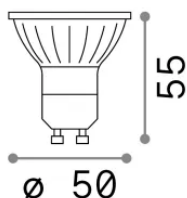

Informations générales

Lampadine e accessori - Lampadine gu10

Ean	8021696123943
Article	GU10 07W 540Lm 3000K CRI90
Installation	-
Garantie	5 years
Poids brut	0.08 kg
Le volume	0.00015 m ³

Info technique

Poids net	0.07 kg
Classe d'isolation	-
Conformité	CE
Puissance de sortie	220-240 V AC 50/60 Hz
Dimmer	Non-dimmable, On-Off
Source de courant	Not required

Informations sur la source

la puissance	7 W
Émissions	Direct
Consommation maximale	max 7 W
CCT LED	3000 K
Durée LED (t. 25°C)	25000 h
CRI	> 90
Angle de faisceau lumineux	50 °
Flux lumineux utile	540 lm