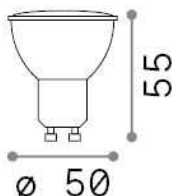

## Lampadine e accessori - Lampadine gu10

<b>Ean</b>	8021696224367
<b>Article</b>	GU10 07W 540Lm 4000K CRI90
<b>Installation</b>	-
<b>Garantie</b>	5 years
<b>Poids brut</b>	0.08 kg
<b>Le volume</b>	0.000138 m <sup>3</sup>

## Informations sur la source

<b>la puissance</b>	7 W
<b>Émissions</b>	Direct
<b>Consommation maximale</b>	max 7,00 W
<b>CCT LED</b>	4000 K
<b>Durée LED (t. 25°C)</b>	25000 h
<b>CRI</b>	> 90
<b>Angle de faisceau lumineux</b>	50 °
<b>Flux lumineux utile</b>	540 lm