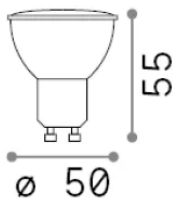

Informations générales

Lampadine e accessori - Lampadine gu10

Ean	8021696307626
Article	GU10 07W 600Lm 2700K CRI95
Installation	-
Garantie	5 years
Poids brut	0.04 kg
Le volume	0.00015 m ³

Info technique

Poids net	0.03 kg
Classe d'isolation	-
Conformité	CE
Puissance de sortie	220-240 V AC 50/60 Hz
Dimmer	Non-dimmable, On-Off
Source de courant	Not required

Informations sur la source

la puissance	7 W
Émissions	Direct
Consommation maximale	max 7 W
CCT LED	2700 K
Durée LED (t. 25°C)	25000 h
CRI	> 95
Angle de faisceau lumineux	108 °
Flux lumineux utile	600 lm