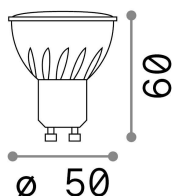

## Lampadine e accessori - Lampadine gu10

<b>Ean</b>	8021696101378
<b>Article</b>	GU10 07W 620Lm 3000K CRI90
<b>Installation</b>	-
<b>Garantie</b>	5 years
<b>Poids brut</b>	0.04 kg
<b>Le volume</b>	0.000163 m <sup>3</sup>

## Informations sur la source

<b>la puissance</b>	7 W
<b>Émissions</b>	Direct
<b>Consommation maximale</b>	max 7,00 W
<b>CCT LED</b>	3000 K
<b>Durée LED (t. 25°C)</b>	25000 h
<b>CRI</b>	> 90
<b>Angle de faisceau lumineux</b>	108 °
<b>Flux lumineux utile</b>	620 lm
<b>Risque photobiologique</b>	EXEMPT