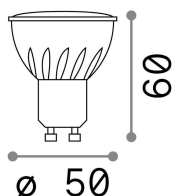

## Lampadine e accessori - Lampadine gu10

<b>Ean</b>	8021696117652
<b>Article</b>	GU10 07W 650Lm 4000K CRI90
<b>Installation</b>	-
<b>Garantie</b>	5 years
<b>Poids brut</b>	0.07 kg
<b>Le volume</b>	0.000163 m <sup>3</sup>

## Informations sur la source

<b>la puissance</b>	7 W
<b>Émissions</b>	Direct
<b>Consommation maximale</b>	max 7,00 W
<b>CCT LED</b>	4000 K
<b>Durée LED (t. 25°C)</b>	25000 h
<b>CRI</b>	> 90
<b>Angle de faisceau lumineux</b>	108 °
<b>Flux lumineux utile</b>	650 lm
<b>Risque photobiologique</b>	EXEMPT