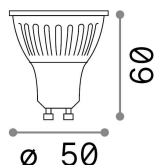

Informations générales

Lampadine e accessori - Lampadine gu10

Ean	8021696189062
Article	GU10 08W 580Lm 3000K CRI90
Installation	-
Garantie	5 years
Poids brut	0.07 kg
Le volume	0.00015 m ³

Info technique

Poids net	0.06 kg
Classe d'isolation	-
Conformité	CE
Puissance de sortie	220-240 V AC 50/60 Hz
Dimmer	NO, On-Off
Source de courant	Not required

Informations sur la source

la puissance	8 W
Émissions	Direct
Consommation maximale	max 8,00 W
CCT LED	3000 K
Durée LED (t. 25°C)	25000 h
CRI	> 90
Angle de faisceau lumineux	50 °
Flux lumineux utile	580 lm
Risque photobiologique	1