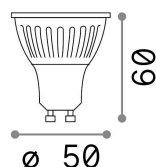

Informations générales

Lampadine e accessori - Lampadine gu10

Ean	8021696270975
Article	GU10 08W 620Lm 4000K CRI90
Installation	-
Garantie	5 years
Poids brut	0.07 kg
Le volume	0.00015 m ³

Info technique

Poids net	0.06 kg
Classe d'isolation	-
Conformité	CE
Puissance de sortie	220-240 V AC 50/60 Hz
Dimmer	NO, On-Off
Source de courant	Not required

Informations sur la source

la puissance	8 W
Émissions	Direct
Consommation maximale	max 7,60 W
CCT LED	4000 K
Durée LED (t. 25°C)	25000 h
CRI	> 90
Angle de faisceau lumineux	50 °
Flux lumineux utile	620 lm
Risque photobiologique	1