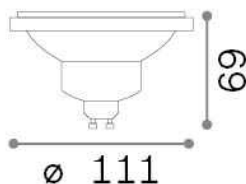

Informations sur la source

la puissance	10 W
Émissions	Direct
Consommation maximale	max 10,00 W
CCT LED	3000 K
Durée LED (t. 25°C)	15000 h
CRI	> 80
Angle de faisceau lumineux	24 °
Flux lumineux utile	800 lm
Risque photobiologique	2
Alimentation de secours	< 0.50 W