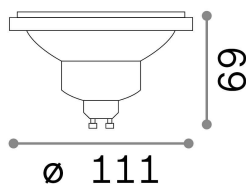

Informations générales

Lampadine e accessori - Lampadine gu10

| | |
|---------------------|----------------------------|
| Ean | 8021696189031 |
| Article | GU10 10W 800Lm 3000K CRI80 |
| Installation | - |
| Garantie | 5 years |
| Poids brut | 0.11 kg |
| Le volume | 0.002188 m ³ |

Informations sur la source

| | |
|-----------------------------------|-------------|
| la puissance | 10 W |
| Émissions | Direct |
| Consommation maximale | max 10,00 W |
| CCT LED | 3000 K |
| Durée LED (t. 25°C) | 15000 h |
| CRI | > 80 |
| Angle de faisceau lumineux | 20 ° |
| Flux lumineux utile | 800 lm |
| Risque photobiologique | 1 |