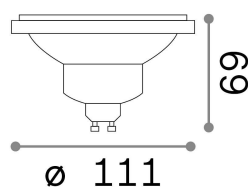

## Lampadine e accessori - Lampadine gu10

Ean	8021696253398
Article	GU10 10W 820Lm 4000K CRI80
Installation	-
Garantie	5 years
Poids brut	0.11 kg
Le volume	0.002188 m <sup>3</sup>

## Informations sur la source

la puissance	10 W
Émissions	Direct
Consommation maximale	max 10,00 W
CCT LED	4000 K
Durée LED (t. 25°C)	15000 h
CRI	> 80
Angle de faisceau lumineux	20 °
Flux lumineux utile	820 lm
Risque photobiologique	1