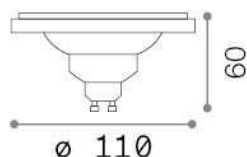

Informations générales

Lampadine e accessori - Lampadine gu10

Ean	8021696266305
Article	GU10 12W 0900lm 3000K CRI80 DIMM
Installation	-
Garantie	5 years
Poids brut	0.1 kg
Le volume	0.000908 m ³

Info technique

Poids net	0.08 kg
Classe d'isolation	-
Conformité	CE
Puissance de sortie	220-240 V AC 50/60 Hz
Dimmer	1, TRIAC
Source de courant	Not required

Informations sur la source

la puissance	12 W
Émissions	Direct
Consommation maximale	max 12,00 W
CCT LED	3000 K
Durée LED (t. 25°C)	25000 h
CRI	> 90
Angle de faisceau lumineux	22 °
Flux lumineux utile	750 lm
Alimentation de secours	< 0.50 W