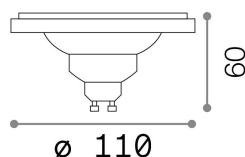

Informations générales

Lampadine e accessori - Lampadine gu10

Ean	8021696242040
Article	GU10 12W 0960lm 3000K CRI80
Installation	-
Garantie	5 years
Poids brut	0.11 kg
Le volume	0.000845 m ³

Info technique

Poids net	0.08 kg
Classe d'isolation	-
Conformité	CE
Puissance de sortie	220-240 V AC 50/60 Hz
Dimmer	NO, On-Off
Source de courant	Not required

Informations sur la source

la puissance	12 W
Émissions	Direct
Consommation maximale	max 11,60 W
CCT LED	3000 K
Durée LED (t. 25°C)	25000 h
CRI	> 80
Angle de faisceau lumineux	23 °
Flux lumineux utile	960 lm