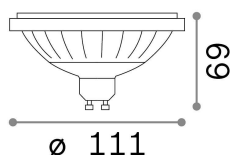

Informations générales

Lampadine e accessori - Lampadine gu10

Ean	8021696183794
Article	GU10 12W 1120Lm 3000K CRI80
Installation	-
Garantie	5 years
Poids brut	0.11 kg
Le volume	0.002188 m ³

Info technique

Poids net	0.09 kg
Classe d'isolation	-
Conformité	CE
Puissance de sortie	220-240 V AC 50/60 Hz
Dimmer	NO, On-Off
Source de courant	Not required

Informations sur la source

la puissance	12 W
Émissions	Direct
Consommation maximale	max 12,00 W
CCT LED	3000 K
Durée LED (t. 25°C)	25000 h
CRI	> 90
Angle de faisceau lumineux	40 °
Flux lumineux utile	1050 lm