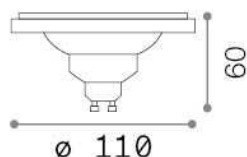

Informations sur la source

la puissance	12 W
Émissions	Direct
Consommation maximale	max 11,50 W
CCT LED	4000 K
Durée LED (t. 25°C)	25000 h
CRI	> 80
Angle de faisceau lumineux	23 °
Flux lumineux utile	1190 lm